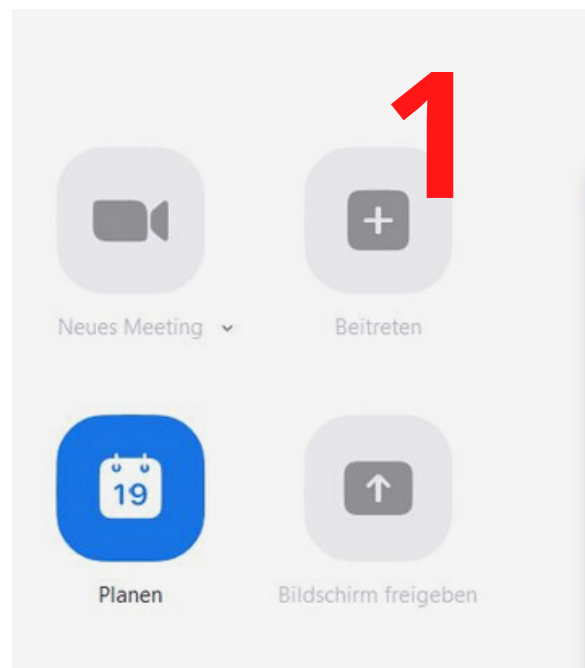

13:00 Mo - Fr

BeeFitt®

Anmelden

1) Einmalig registrieren mit Name & Email

Hier der [Link zum Programm Zoom](#)

Software herunterladen

Meeting-ID 695 176 663 Kenncode 2pJ5Uj

2.) Immer mitmachen so:

Ab der 2. Teilnahme öffnest du das Zoom Programm auf deinem Computer.

Es erscheint ein Fenster mit 4 Buttons,

auf rechts oben +
"Beitreten" klicken (1),

Es öffnet sich weiteres Fenster, in die erste Leiste / Pfeilspitze klicken (2)