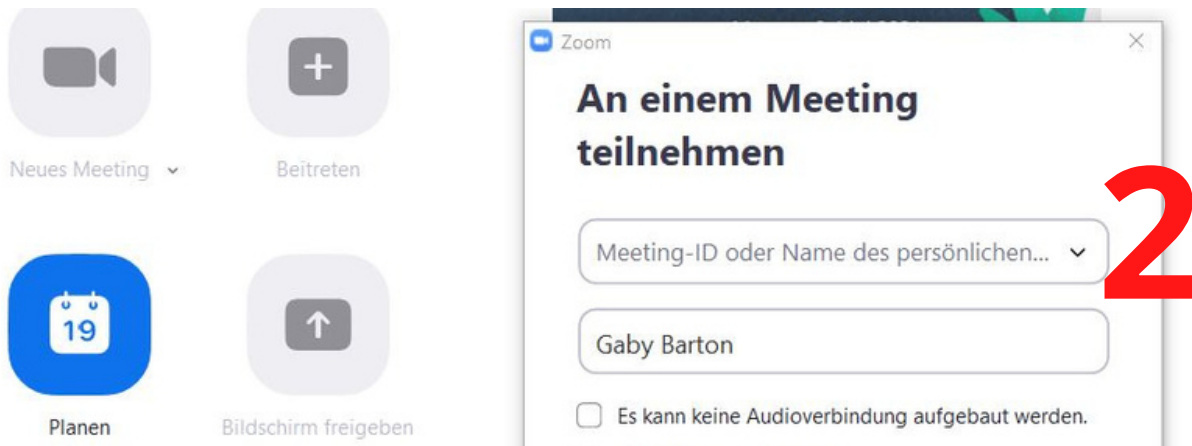

Ab der 2. Teilnahme öffnest du das Zoom Programm auf deinem Computer.

Es erscheint ein Fenster mit 4 Buttons,

auf rechts oben +
"Beitreten" klicken (1),

Es öffnet sich weiteres Fenster, in die erste Leiste / Pfeilspitze klicken (2)

Nun das Meeting mit Cursor auswählen (3) deinen Namen eingeben